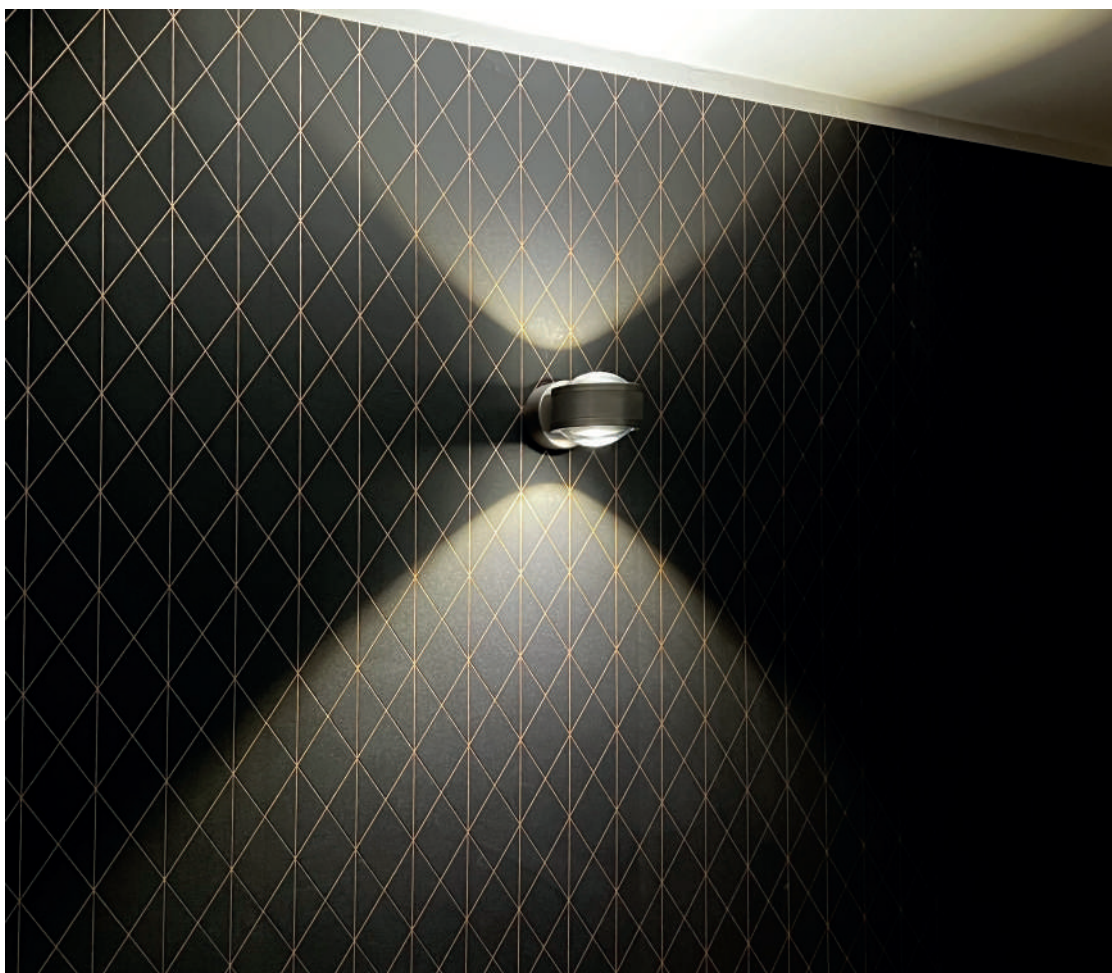

LED wechselbar – DUE PUNTO UP & DOWN

- Wandleuchte Up & Down mit symmetrischem 90° Lichtfächer, nach oben und unten abstrahlend.
- Ausführungen in Chrom, Mattschwarz, Mattweiß und Titan.
- 2 x 7W / 2 x 500 Lumen dimmbar.
- Wechselbare Lichtquellen BRIGHTEYE LED GX53.
- Lange Lebensdauer von 50.000 Stunden (L70B50).
- Abstand der Montageschrauben 60mm, geeignet für viele Wandanschlussdosen.
- Durch Schutzart IP44 auch für Badezimmer geeignet.
- Anschlussklemme im Gehäuse mit doppelter Kabeleinführung.
- AC 220-240V.

Art.-Nr.	Farbe	Watt (W)	Lumen	Lebensdauer (h)	Lichtfarbe K (CRI)	L x B x H (mm)	Inklusive Leuchtmittel	Abb.
MT67006	Chrom	2 x 7	2 x 500	50.000 L70B50	2700 (Ra93)	143 x 112 x 90	MT67080	1
MT67007	Mattschwarz	2 x 7	2 x 500	50.000 L70B50	2700 (Ra93)	143 x 112 x 90	MT67081	2
MT67008	Mattweiß	2 x 7	2 x 500	50.000 L70B50	2700 (Ra93)	143 x 112 x 90	MT67082	3
MT67009	Titan	2 x 7	2 x 500	50.000 L70B50	2700 (Ra93)	143 x 112 x 90	MT67083	4

Vom Up & Downlight zum Downlight

DUE PUNTO ist wandlungsfähig. Die Abdeckung kann anstelle einer Lichtquelle eingesetzt werden.

Art.-Nr. Farbe

MT67100	Chrom
MT67101	Mattschwarz
MT67102	Mattweiß
MT67103	Titan

5 Jahre Garantie

Designed in Germany