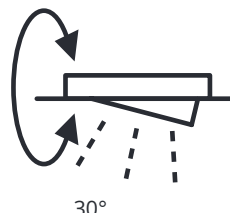

LED wechselbar – SOLO INTRO

- Einbau-Downlight für auswechselbare BRIGHTEYE LED GX53-Leuchtmittel.
- Schlankes Design mit einer Einbautiefe von nur 56mm.
- Leuchtmittel 30° schwenkbar.
- Für 130mm Deckenausschnitt.
- 7W / 500 Lumen dimmbar.
- Wechselbare Lichtquelle BRIGHTEYE LED GX53.
- Lange Lebensdauer von 50.000 Stunden (L70B50).
- Anschlussklemme im Gehäuse.
- AC 220-240V .

Art.-Nr.	Farbe	Watt (W)	Lumen	Lebensdauer (h)	Lichtfarbe K (CRI)	Auschnitt	Einbautiefe (mm)	Ø x H (mm)	Inklusive Leuchtmittel	Abb.
MT67011	Mattschwarz	7	500	50.000 L70B50	2700 (Ra93)	130	56	140 x 56	MT67081	1
MT67012	Mattweiß	7	500	50.000 L70B50	2700 (Ra93)	130	56	140 x 56	MT67082	2
MT67013	Titan	7	500	50.000 L70B50	2700 (Ra93)	130	56	140 x 56	MT67083	3

Designed in
Germany