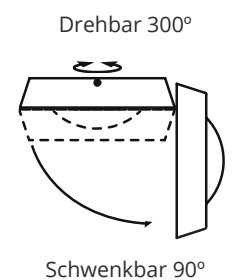

5 Jahre Garantie