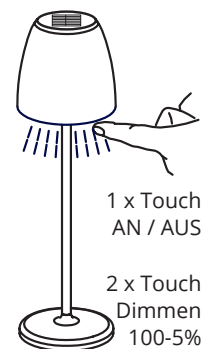

Unsere schönste Leuchte nutzt jetzt Sonnenenergie

TAVOLA SOLAR ist die ideale Tischleuchte für alle, die sich wirklich maximale Unabhängigkeit vom Stromnetz wünschen. Dazu haben wir die beliebte und formschöne TAVOLA Akkuleuchte als Solarleuchte weiterentwickelt. An der Oberseite des Leuchtenkopfes ist ein Solarpanel integriert. Es lädt den kräftigen Li-Ion-Akku (2200 mAh) auf. 4 bis 5 Stunden Ladezeit in der Sonne, zum Beispiel auf dem Balkon, der Terrasse oder der Fensterbank genügen für bis zu 8 Stunden Leuchtdauer. Wenn die Sonne einmal nicht ausreichend lange lacht, kann die Leuchte mit dem magnetisch ansteckbaren USB-C-Kabel geladen werden. Die weiteren bewährten TAVOLA Merkmale bleiben: formschönes Design, schwere und standfeste Metallausführung, warmweißes dimmbares Licht, 350 Lumen-LED-Technik.