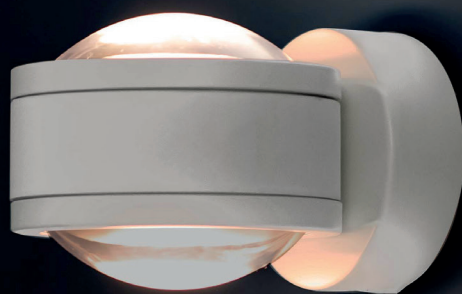

# LICHT UND DESIGN 2024

**IDV** GmbH  
Nachhaltiges Licht

**LIGHTME**<sup>®</sup>

**MEGATRON**<sup>®</sup>

**Dekorativ**  
effektvolles Licht

**Nachhaltig**  
wechselbare LED

reddot winner 2023  
lighting design